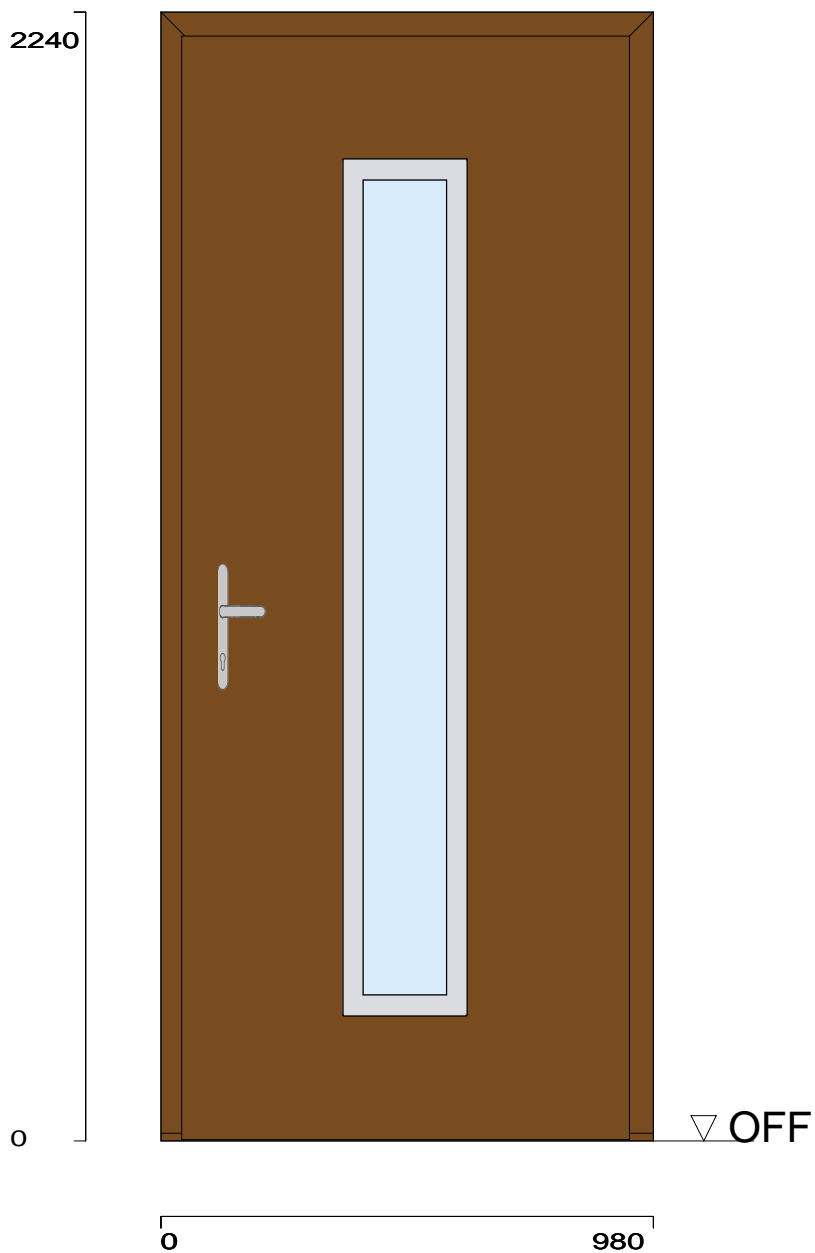

Филиал: 711  
Номер заказа: 320968  
Номер позиции: 0040

Клиент: 71162, ООО СИМ СИМ 7722736723 772201001 г.,

Масштаб: 1:15

В силу технических причин, связанных с полиграфией, возможны отклонения от изображенных на рисунках цветов и внешнего вида поверхности.

Дата печ.: 22.08.2016, 05:00

**Изображен вид снаружи.**

**Конструкция двери (ШxВ):** 980 мм x 2240 мм

**Количество позиций:** 1

**Тип продукта:** Акция  
**Заказной размер:** 980 мм x 2240 мм (Внеш.размер рамы)  
1-створчатые

**Упор** DIN правый – открывается наружу

**Перерасчет размеров**

Внеш.размер рамы	980 мм x 2240 мм
Размер коробки в свету	830 мм x 2145 мм
Размер фальца коробки	873 мм x 2171,5 мм

Коэффициент UD дверей размером 1230 × 2180 мм: 0,98 W/(m<sup>2</sup>\*K)

A	Внеш.размер рамы	980 мм x 2240 мм
B	Размер коробки в свету	830 мм x 2145 мм
C	Размер проема в свету	1000 мм x 2250 мм