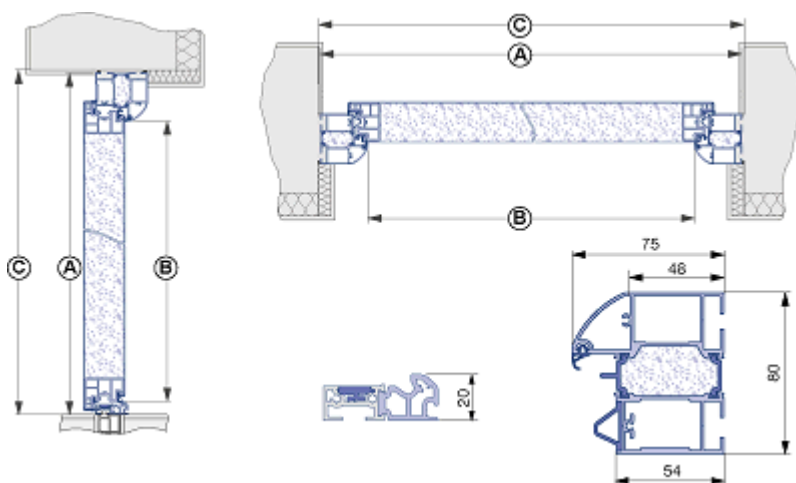

Дата печ.: 22.08.2016, 05:00

**Изображен вид снаружи.**

**Конструкция двери (ШxВ):** 980 мм x 2240 мм

**Количество позиций:** 1

**Тип продукта:** Акция  
**Заказной размер:** 980 мм x 2240 мм (Внеш.размер рамы)  
1-створчатые

**Упор** DIN правый – открывается наружу

**Перерасчет размеров**

Внеш.размер рамы	980 мм x 2240 мм
Размер коробки в свету	830 мм x 2145 мм
Размер фальца коробки	873 мм x 2171,5 мм

Коэффициент UD дверей размером 1230 × 2180 мм: 0,98 W/(m<sup>2</sup>\*K)

**Полотно двери**

Мотив:	ThermoPlus Мотив 700 Гладкое стальное полотно
Поверхность:	Золотой дуб
Замок:	Система многоточечной блокировки, состоящая из главного замка, 2 штырей и комбинации задвижки/поворотного ригеля для профильного цилиндра
Петли:	Врезные петли, состоящие из 2 частей (180 мм), с возможностью регулировки в трех плоскостях
Вырез 1:	Прямоугольник (лифт) - Рама остекления из нержавеющей стали подвергнутое пескоструйной обработке без прозрачных полос

A	Внеш.размер рамы	980 мм x 2240 мм
B	Размер коробки в свету	830 мм x 2145 мм
C	Размер проема в свету	1000 мм x 2250 мм