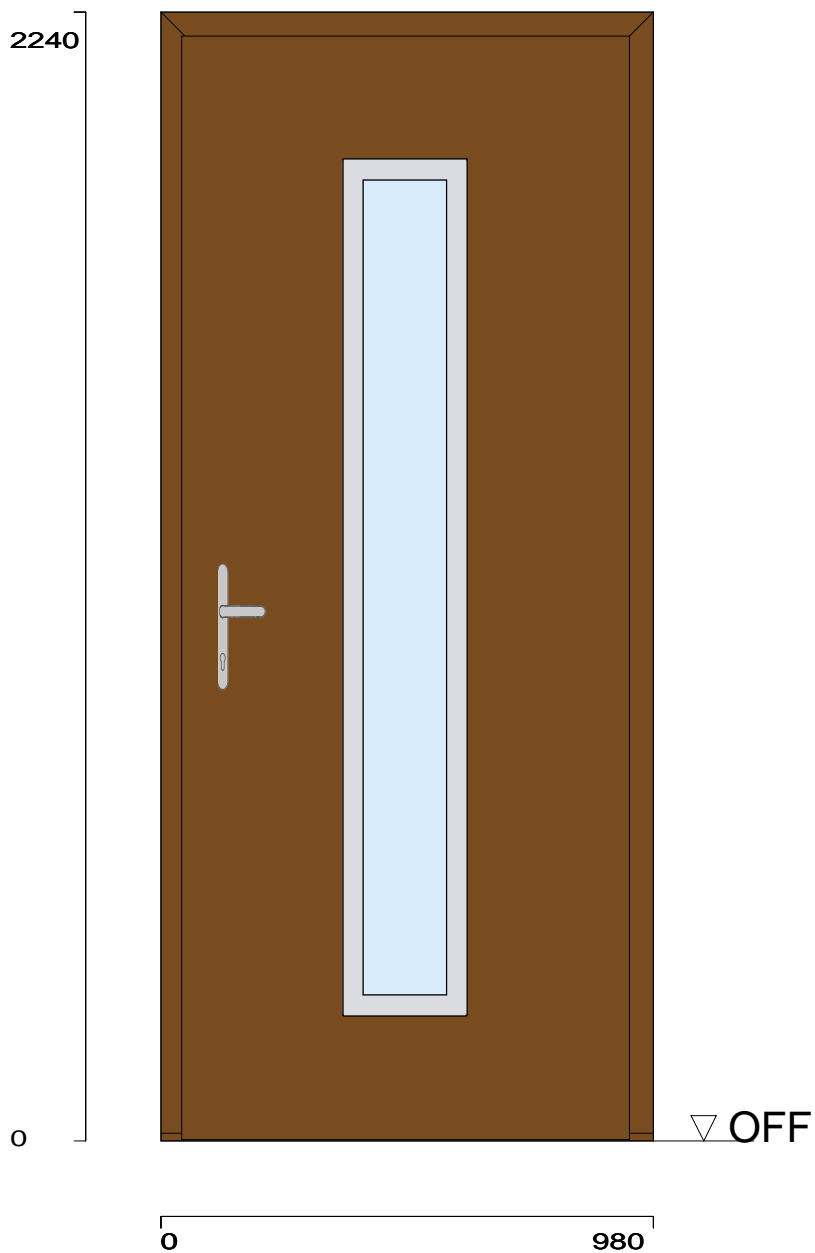

Филиал: 711
Номер заказа: 320968
Номер позиции: 0050

Клиент: 71162, ООО СИМ СИМ 7722736723 772201001 г.,

Масштаб: 1:15

В силу технических причин, связанных с полиграфией, возможны отклонения от изображенных на рисунках цветов и внешнего вида поверхности.

Дата печ.: 23.08.2016, 01:17

Изображен вид снаружи.

Конструкция двери 980 мм x 2240 мм
(ШxВ):

Количество 1
позиций:

Тип продукта: Акция
Заказной размер 980 мм x 2240 мм (Внеш.размер рамы)
1-створчатые

Упор DIN левый – открывается внутрь

Перерасчет размеров

Внеш.размер рамы	980 мм x 2240 мм
Размер коробки в свету	830 мм x 2145 мм
Размер фальца коробки	873 мм x 2171,5 мм

Коэффициент UD дверей размером 1230 × 2180 мм: 0,98 W/(m²*K)

Полотно двери

Мотив:	ThermoPlus Мотив 700 Гладкое стальное полотно
Поверхность:	Золотой дуб
Замок:	Система многоточечной блокировки, состоящая из главного замка, 2 штырей и комбинации задвижки/поворотного ригеля для профильного цилиндра
Петли:	Врезные петли, состоящие из 2 частей (180 мм), с возможностью регулировки в трех плоскостях
Вырез 1:	Прямоугольник (лифт) - Рама остекления из нержавеющей стали подвергнутое пескоструйной обработке без прозрачных полос