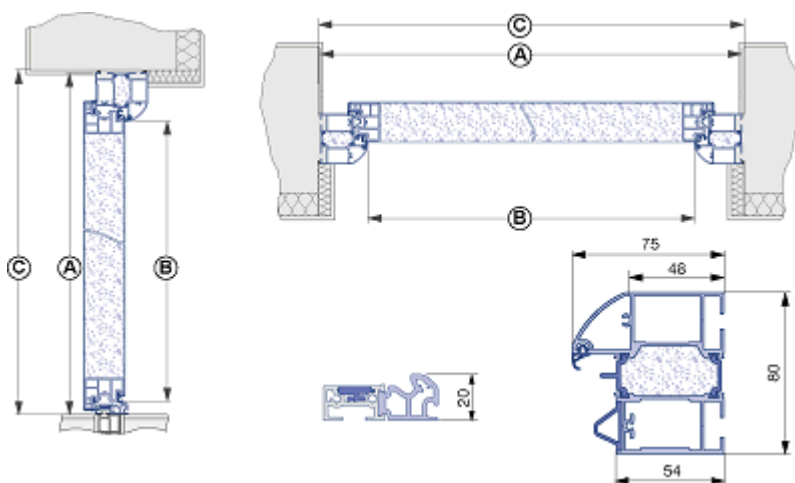

Дата печ.: 23.08.2016, 01:17

Изображен вид снаружи.

Конструкция двери 980 мм x 2240 мм
(ШxВ):

Количество 1
позиций:

Тип продукта: Акция
Заказной размер 980 мм x 2240 мм (Внеш.размер рамы)
1-створчатые

Упор DIN левый – открывается внутрь

Перерасчет размеров

Внеш.размер рамы	980 мм x 2240 мм
Размер коробки в свету	830 мм x 2145 мм
Размер фальца коробки	873 мм x 2171,5 мм

Коэффициент UD дверей размером 1230 × 2180 мм: 0,98 W/(m²*K)

Полотно двери

Мотив:	ThermoPlus Мотив 700 Гладкое стальное полотно
Поверхность:	Золотой дуб
Замок:	Система многоточечной блокировки, состоящая из главного замка, 2 штырей и комбинации задвижки/поворотного ригеля для профильного цилиндра
Петли:	Врезные петли, состоящие из 2 частей (180 мм), с возможностью регулировки в трех плоскостях
Вырез 1:	Прямоугольник (лифт) - Рама остекления из нержавеющей стали подвергнутое пескоструйной обработке без прозрачных полос

Алюминиевая коробка, профиль A3

Поверхность: Золотой дуб

Оснащение фурнитурой

Направляющая:	Комплект фурнитуры С ES0 нажимная ручка/нажимная ручка, вкл. проф. цилиндр
Проф.цилиндр:	45,5 + 45,5 мм

A	Внеш.размер рамы	980 мм x 2240 мм
B	Размер коробки в свету	830 мм x 2145 мм
C	Размер проема в свету	1000 мм x 2250 мм