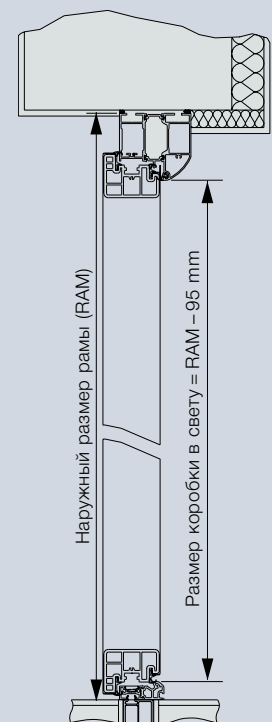

Вертикальный разрез двери