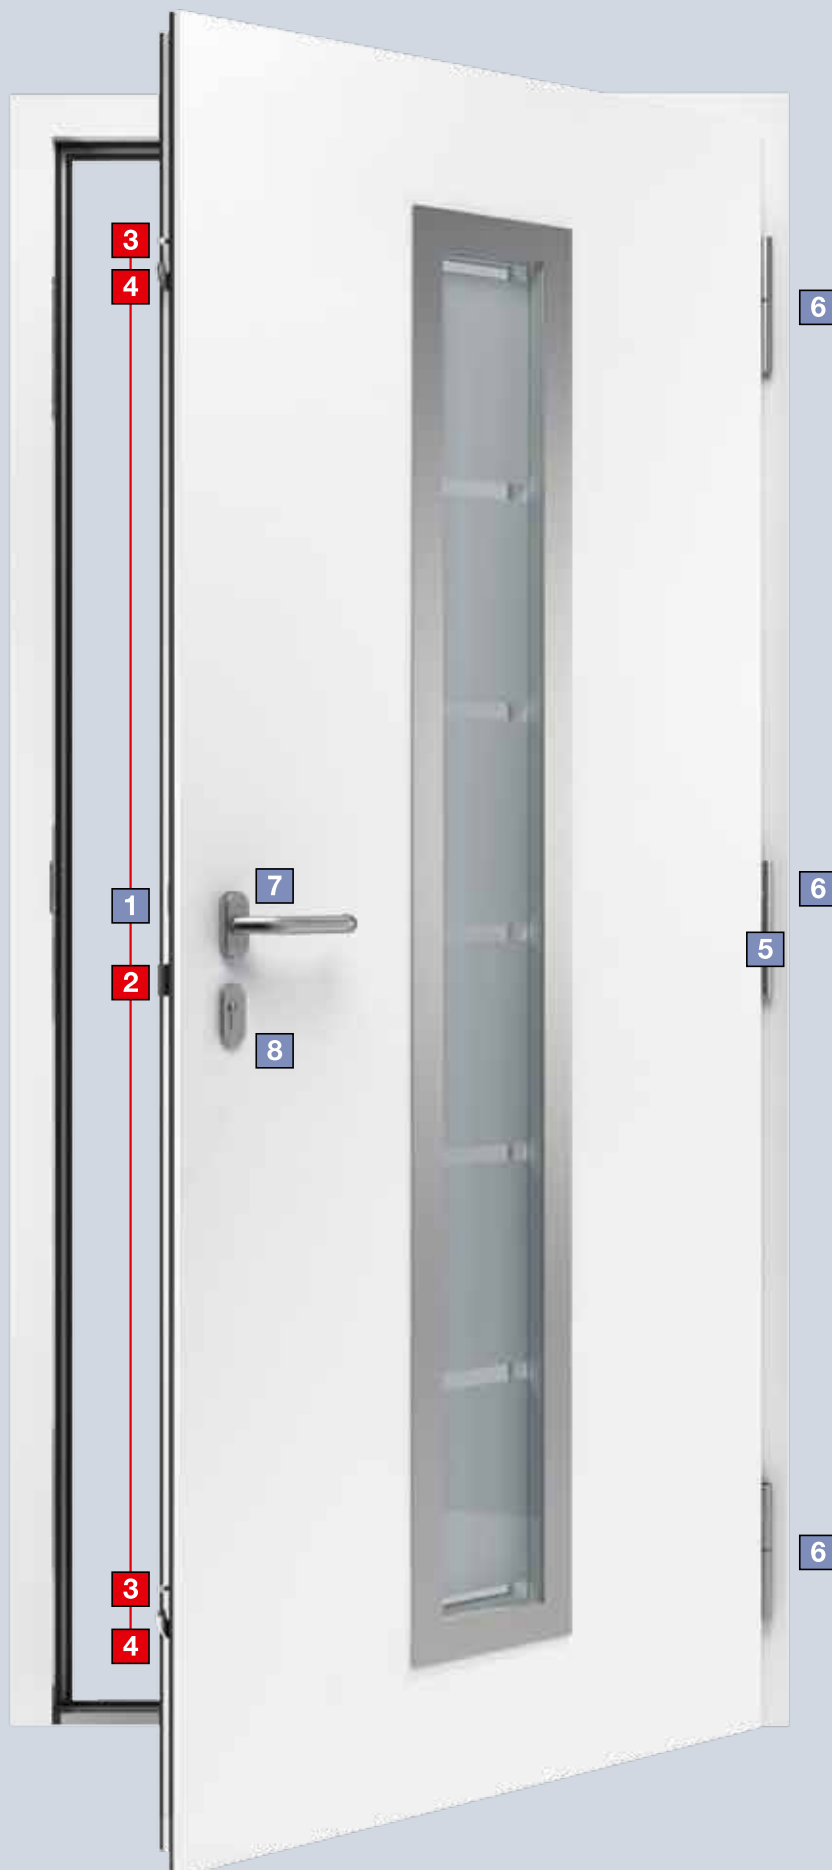

Отличное оснащение в серийном исполнении

Качество Hörmann в каждой детали

Замок с 5-кратным запирающим с повышенным уровнем защиты

Вы будете чувствовать себя дома в полной безопасности: два конических поворотных ригеля с двумя дополнительными запирающими штырями и одним ригельным замком входят в замыкающие накладки коробки и плотно прижимают дверь. Замыкающие накладки для дверей ThermoPro Plus регулируются для оптимальной установки двери. Двери оснащены защелкой бесшумного закрывания.